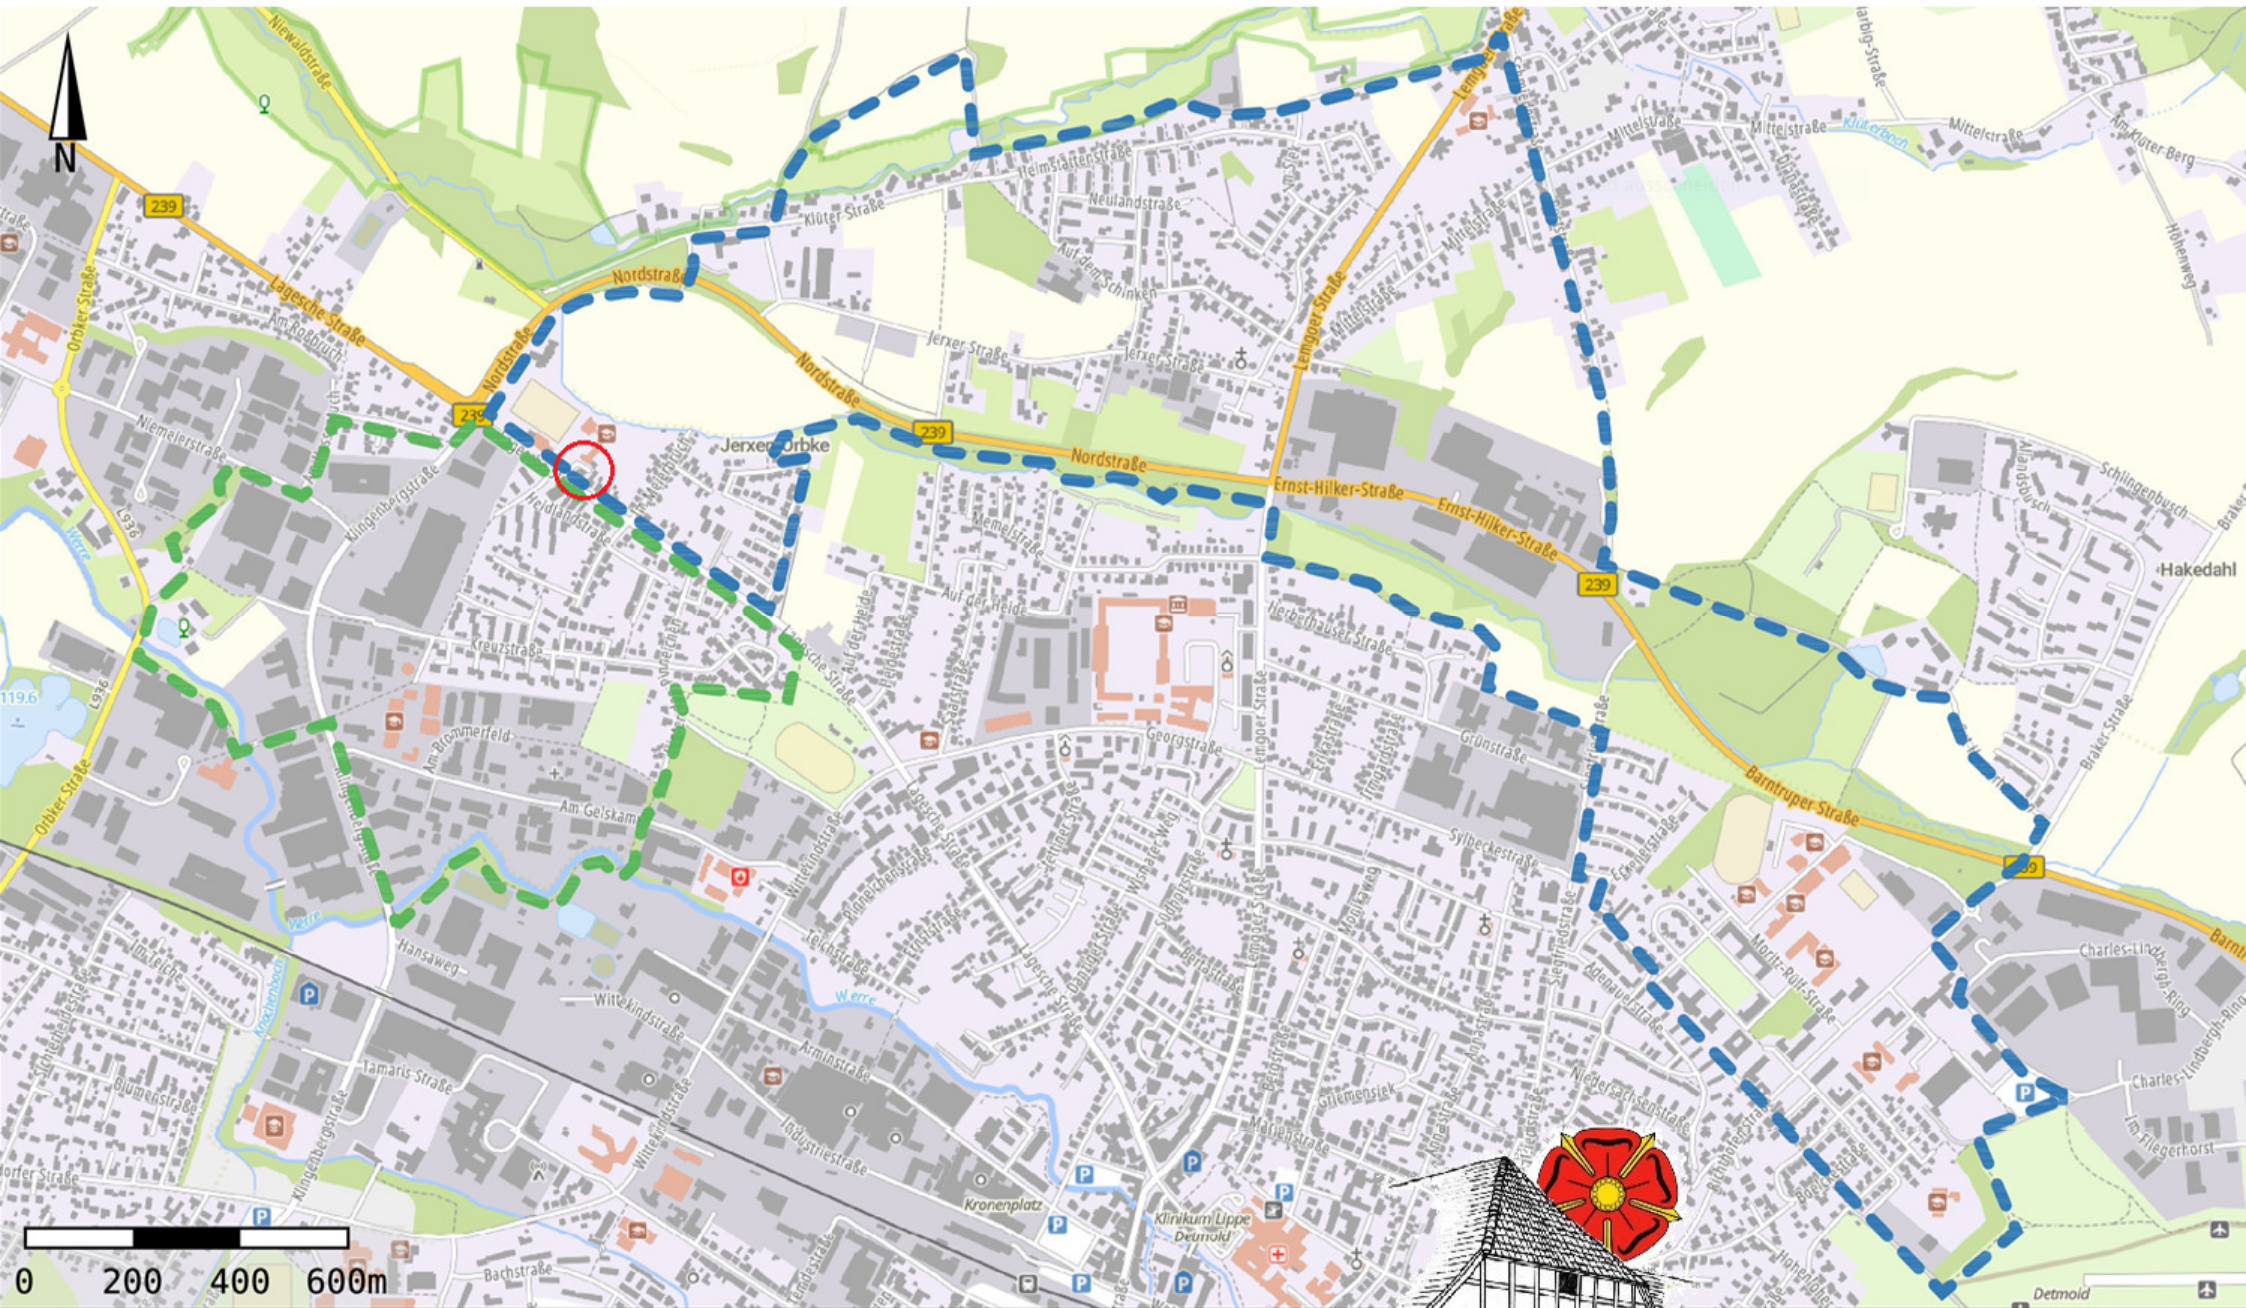

Vorschläge für Rundwege um Jerxen-Orbke

Dieser Ausdruck wurde mit TIM-online (www.tim-online.net) 2023 erstellt.

GEObasis.nrw

Land NRW 2023 - Keine amtliche Standardausgabe. Es gelten die auf den Folgeseiten angegebenen Nutzungs- und Lizenzbedingungen der dargestellten Geodatendienste.

----- 10 km ----- 4 km

 **Start am Vereinshaus**

Heimatverein Jerxen-Orbke